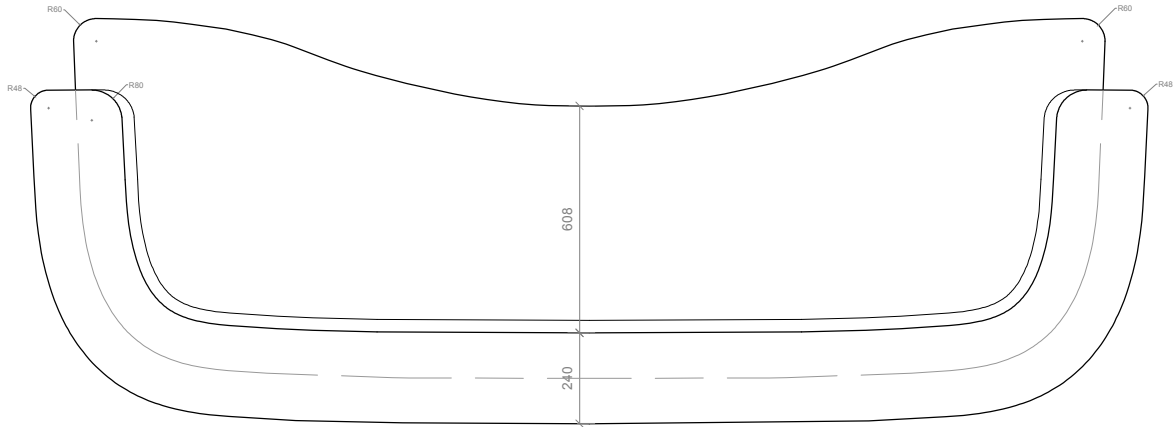

Gae.

Canapé en velours avec base en chêne teinté.

Dimensions : L 296 cm x 107 cm x H 84 cm

Hauteur d'assise : 40 cm

Fabriqué en France

Velvet sofa with brown stained oak base

Dimensions: L 116.5 x W 42,1 x 33 in

Seat height: 15.7 in

Made in France

sh Sandra Benhamou
Architecture intérieure

Velours Livorno 01
Lizzo
chez IDO Diffusion

1 VUE EN PLAN
échelle 1:20

2 VUE DE FACE
échelle 1:20

3 VUE DE DOS
échelle 1:20