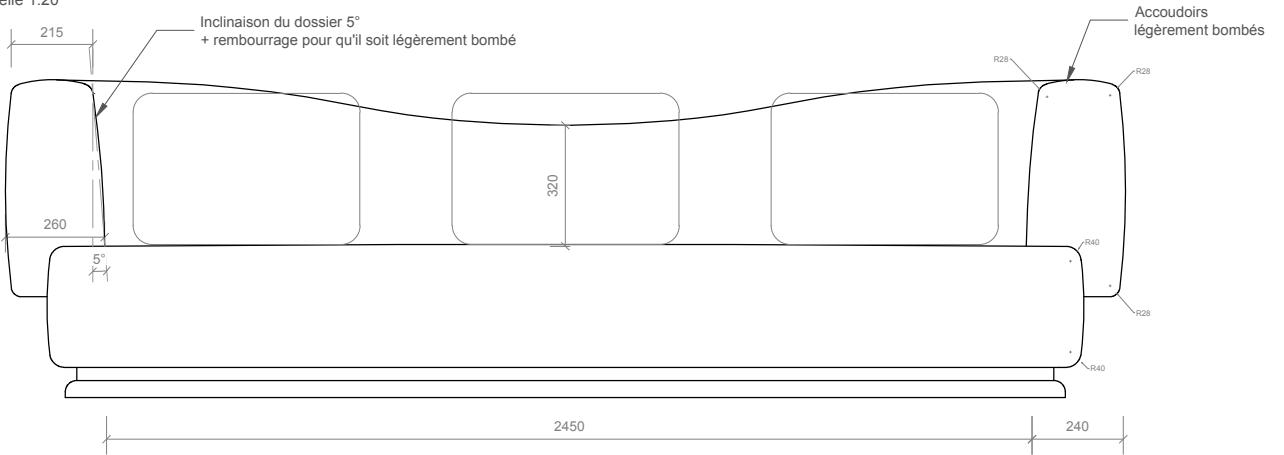

Gae.

Canapé en velours avec base en chêne teinté.

Dimensions : L 296 cm x 107 cm x H 84 cm

Hauteur d'assise : 40 cm

Fabriqué en France

Velvet sofa with brown stained oak base

Dimensions: L 116.5 x W 42,1 x 33 in

Seat height: 15.7 in

Made in France

sh Sandra Benhamou
Architecture intérieure

Velours Livorno 01
Lizzo
chez IDO Diffusion

1 VUE EN PLAN
échelle 1:20

2 VUE DE FACE
échelle 1:20

3 VUE DE DOS
échelle 1:20