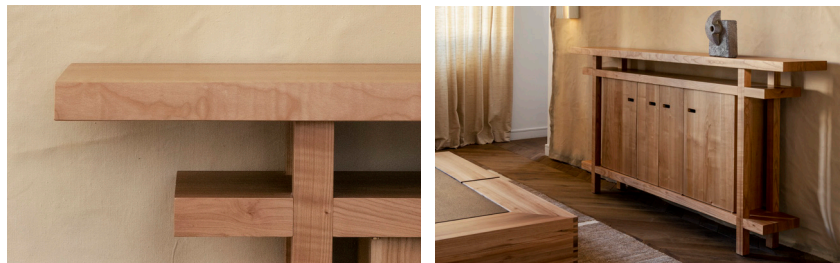

Stella.

Console en merisier massif, intérieur avec étagères, quatre portes sur pivots.

Dimensions : L 220 x P 32 x H 105 cm

Fabriqué en France

Console in solid cherry wood, interior with shelves, four doors with pivot hinges.

Dimensions: W 86,6 x D 12,6 x H 7,7 in.

Handcrafted in France

sh Sandra Benhamou
Architecture intérieure