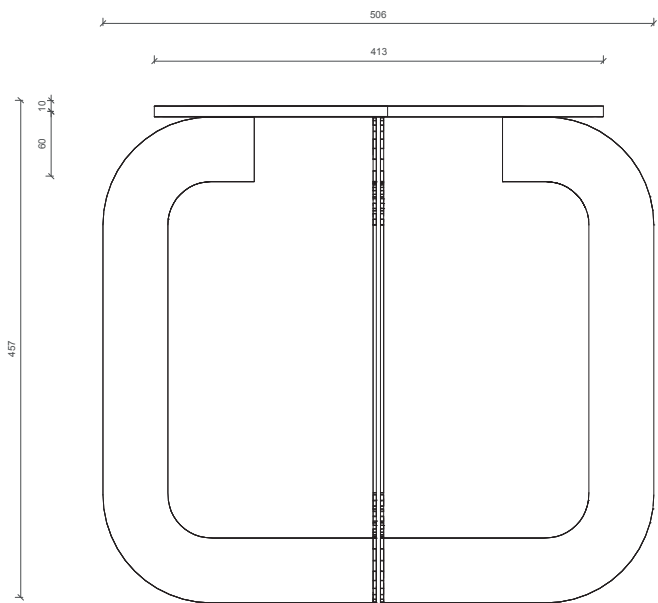

Gio.

Guéridon au piétement en inox poli satiné et plateau en verre bronze dépoli.

Dimensions: 42 cm x H 46 cm

Sidetable with polished satin stainless steel base and frosted bronze glass top.

Dimensions: 16,5 in x H 18,1 in

sh Sandra Benhamou
Architecture intérieure

sh Sandra Benhamou
Architecture intérieure