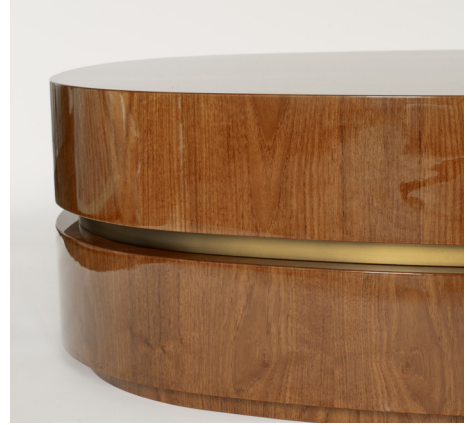

# Gaby.

Table basse en teck vernis brillant et laiton patiné.

*Dimensions : L 120 x P 82 x H 36 cm*

Fabriqué en France.

Coffee table in glossy varnished teck and patinated brass.

*Dimensions: W 47 x D 32 x H 14 in*

Made in France.

FINITIONS

	Iroko vernis haut brillant
	Laiton patiné